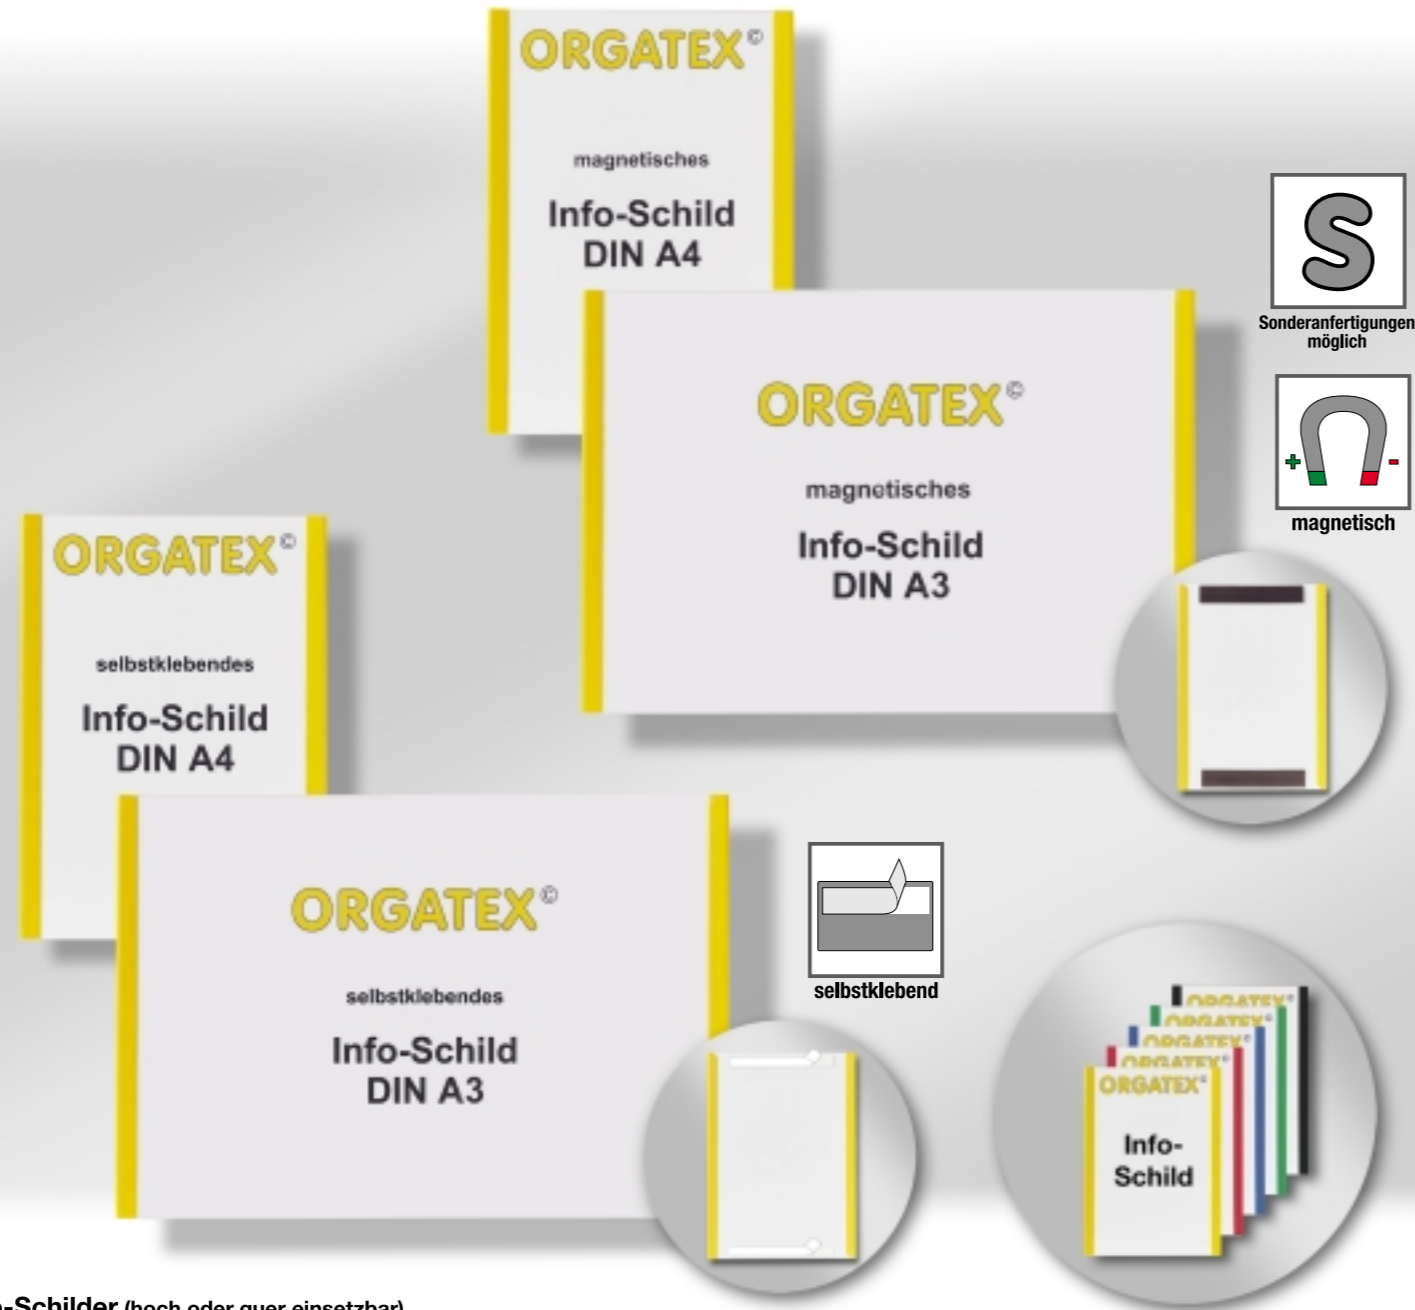

Info-Schilder

Info-Schilder (hoch oder quer einsetzbar)

Selbstklebende Info-Schilder DIN A4		DIN A4	Breite (mm)	Höhe (mm)	VE/Stck	Bestell-Nr.	€/Pck
 selbstklebend	DIN A4, rot	210	297	10	KN-SK4-1		
	DIN A4, gelb	210	297	10	KN-SK4-4		
	DIN A4, blau	210	297	10	KN-SK4-3		
	DIN A4, grün	210	297	10	KN-SK4-5		
	DIN A4, schwarz	210	297	10	KN-SK4-6		
Pck = 10 Stück							
Magnetische Info-Schilder DIN A4		DIN A4	Breite (mm)	Höhe (mm)	VE/Stck	Bestell-Nr.	€/Pck
 magnetisch	DIN A4, rot	210	297	10	KN-M 4-1		
	DIN A4, gelb	210	297	10	KN-M 4-4		
	DIN A4, blau	210	297	10	KN-M 4-3		
	DIN A4, grün	210	297	10	KN-M 4-5		
	DIN A4, schwarz	210	297	10	KN-M 4-6		
Pck = 10 Stück							

Anwendungsbeispiel Info-Schilder

Info-Schilder, magnethaftend oder selbstklebend

mit sehr stabiler transparenter Vorder- und Rückseite für die Aufnahme von Informationen, Aushängen usw. für die Formate DIN A4 und DIN A3. Der schnelle und einfach mögliche Wechsel der Information bedeutet eine klare, saubere und immer aktuelle Übersicht.

Zwei farbige Kunststoffschienen sind nicht nur eine schöne Optik, sondern gleichzeitig ein schon von weitem sichtbares visuelles Unterscheidungsmerkmal.

Die Schilder können wahlweise im Hoch- oder Querformat angebracht werden. Die Rückseite der Info-Schilder ist entweder mit einem breiten, sehr stark haftenden Magnetstreifen oder mit einem Schaumstoff-Selbstklebestreifen ausgestattet, so daß eine sichere Haftung garantiert ist.